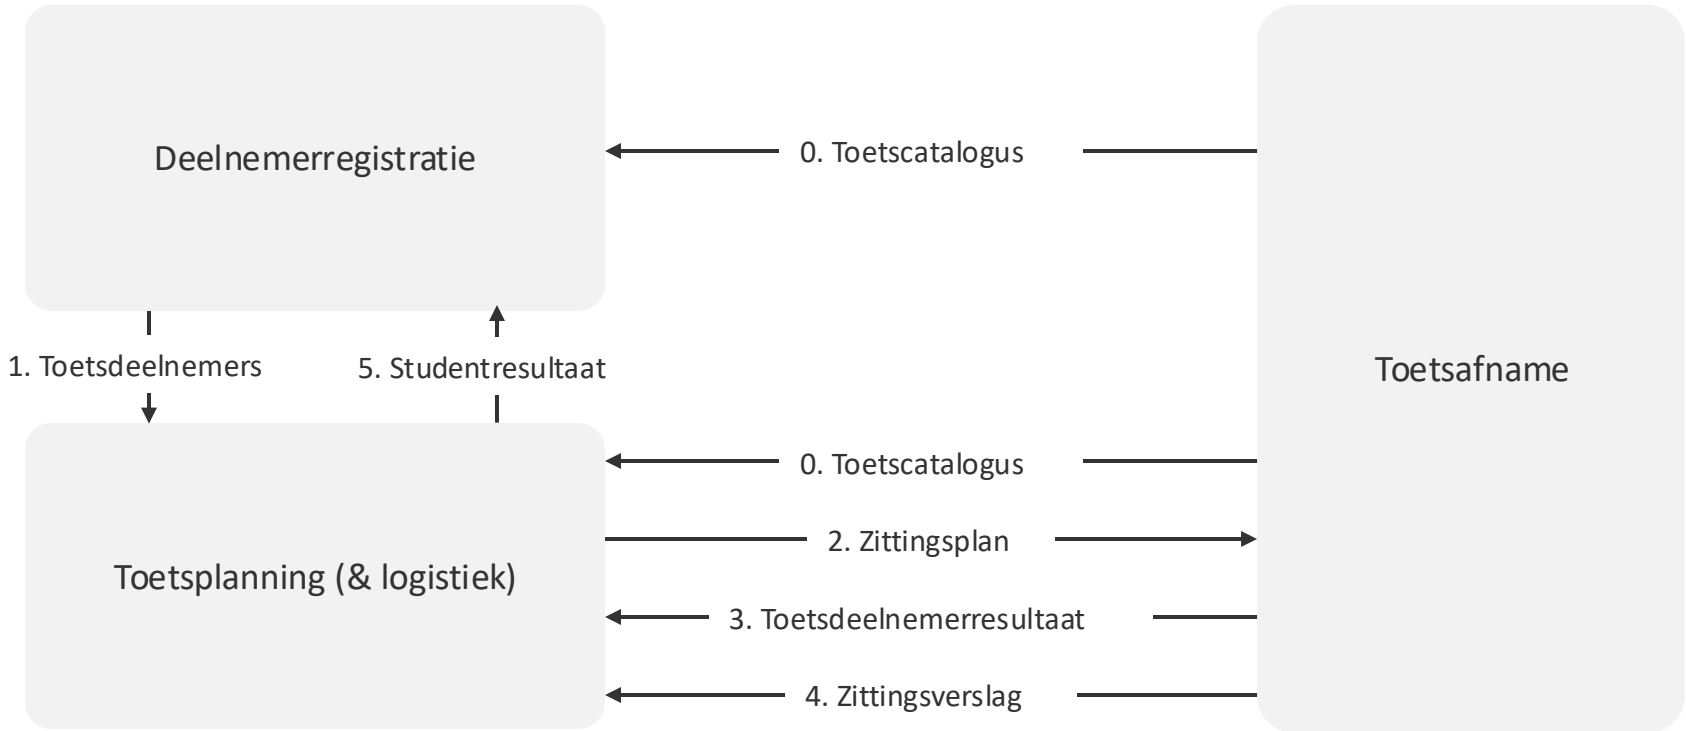

Samen werken aan examendossiers

Basis integraties

- Studentgegevens keten
- Groepsinformatie

Rijke integraties

- Toetsmomenten (planning)
- Roostering, inplannen studenten
- Alle mutaties e.d. planning
- Inloggen student examen (Remindo)

Special (i.o.)

- Resultaten volledige keten terug

Integraties in cijfers

Aantal evenementen per jaar

Integraties in cijfers

Aantal kandidaten per jaar

OKE koppelvlak

Samen werken aan examendossiers

Basis integraties

- Studentgegevens keten
- Groepsinformatie

Rijke integraties

- Toetsmomenten (planning)
- Roostering, inplannen studenten
- Alle mutaties e.d. planning
- Inloggen student examen (Remindo)