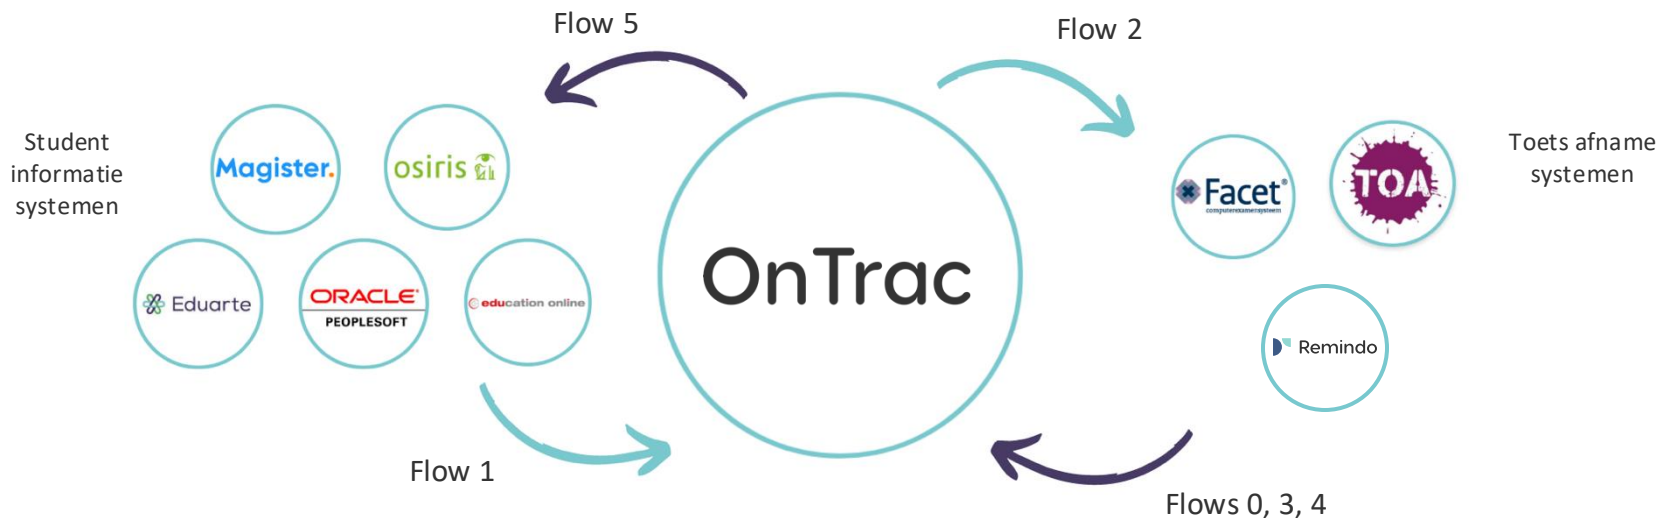

Samen werken aan examendossiers

Basis integraties

- Studentgegevens keten
- Groepsinformatie

Rijke integraties

- Toetsmomenten (planning)
- Roostering, inplannen studenten
- Alle mutaties e.d. planning
- Inloggen student examen (Remindo)

Special (i.o.)

- Resultaten volledige keten terug

Integraties in cijfers

Aantal evenementen per jaar

Integraties in cijfers

Aantal kandidaten per jaar

OKE koppelvlak

Samen werken aan examendossiers

Basis integraties

- Studentgegevens keten
- Groepsinformatie

Rijke integraties

- Toetsmomenten (planning)
- Roostering, inplannen studenten
- Alle mutaties e.d. planning
- Inloggen student examen (Remindo)