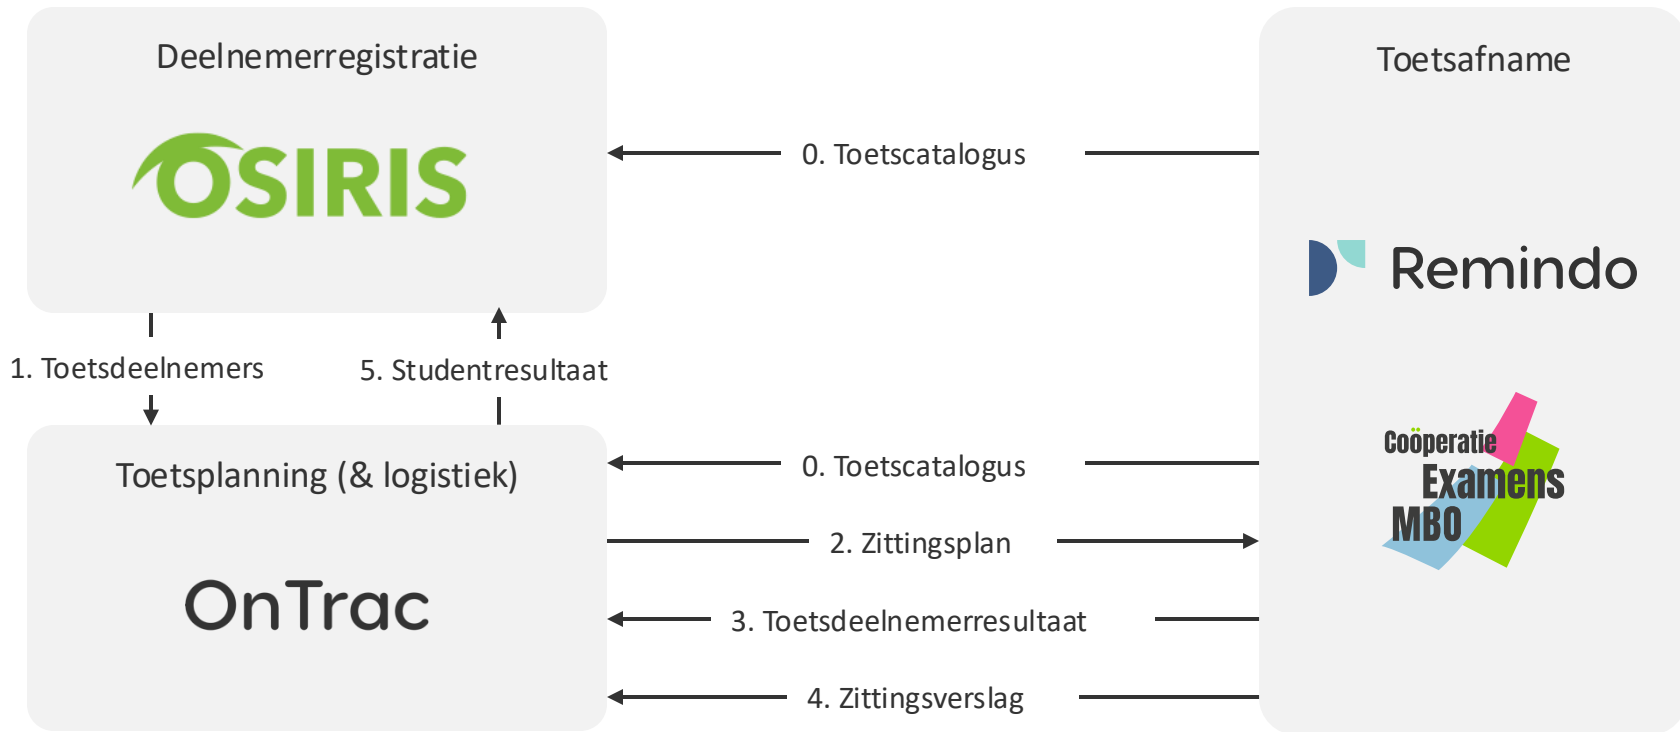

Basis integraties

- Studentgegevens keten
- Groepsinformatie

Rijke integraties

- Toetsmomenten (planning)
- Roostering, inplannen studenten
- Alle mutaties e.d. planning
- Inloggen student examen (Remindo)

Special (i.o.)

- Resultaten volledige keten terug

Pilot 2

Pilot 3

Demo

Bedankt voor jullie deelname!

Mike Timmer

m.timmer@paragin.com