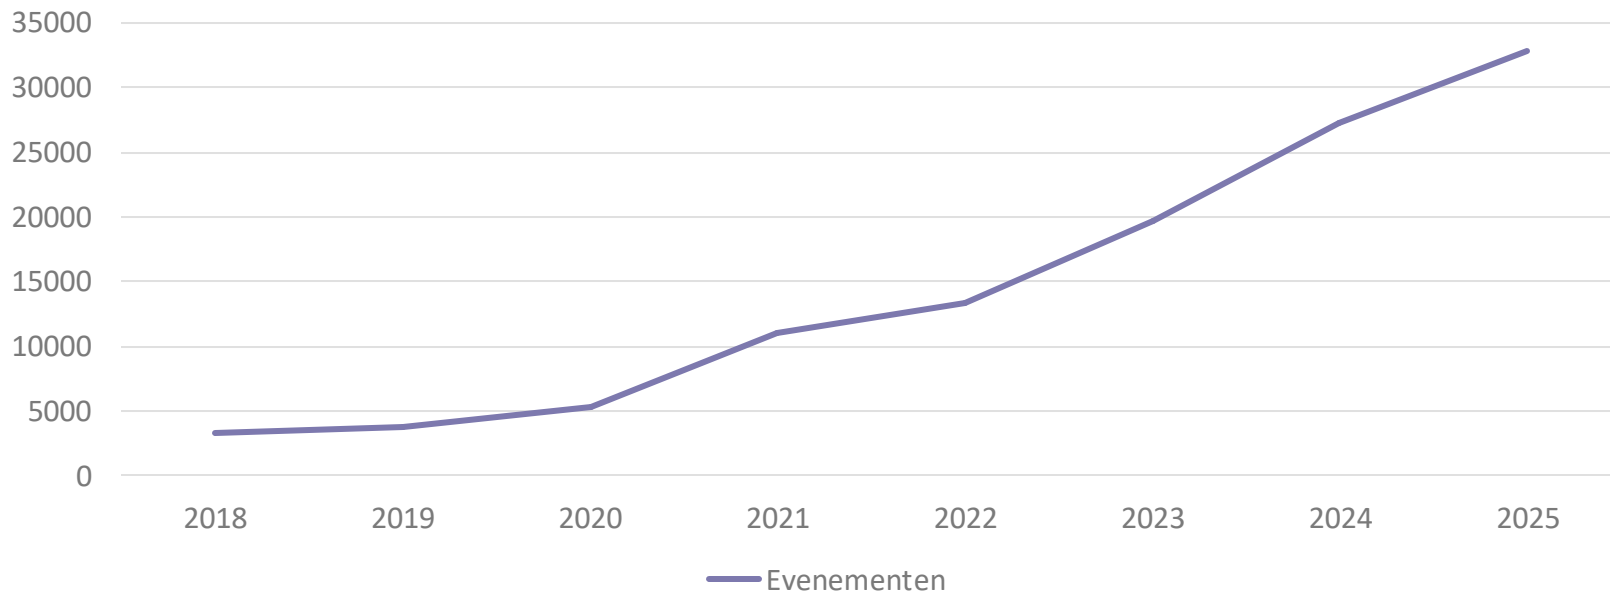

Samen werken aan examendossiers

Basis integraties

- Studentgegevens keten
- Groepsinformatie

Rijke integraties

- Toetsmomenten (planning)
- Roostering, inplannen studenten
- Alle mutaties e.d. planning
- Inloggen student examen (Remindo)

Special (i.o.)

- Resultaten volledige keten terug

Integraties in cijfers

Aantal evenementen per jaar

Integraties in cijfers

Aantal kandidaten per jaar

OKE koppelvlak

Samen werken aan examendossiers