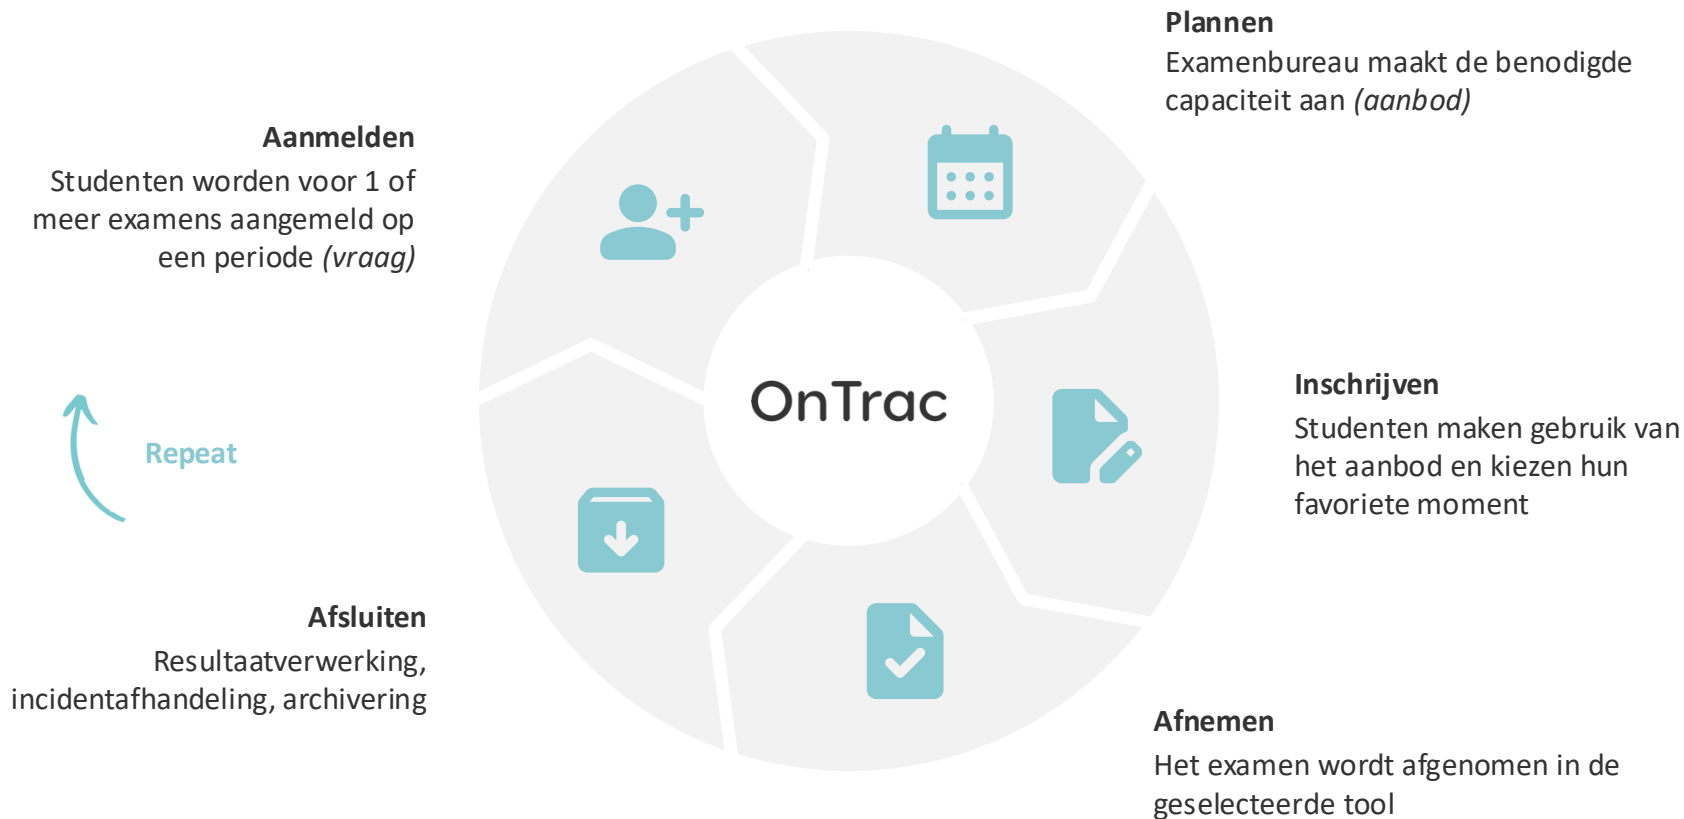

Examenlogistiek