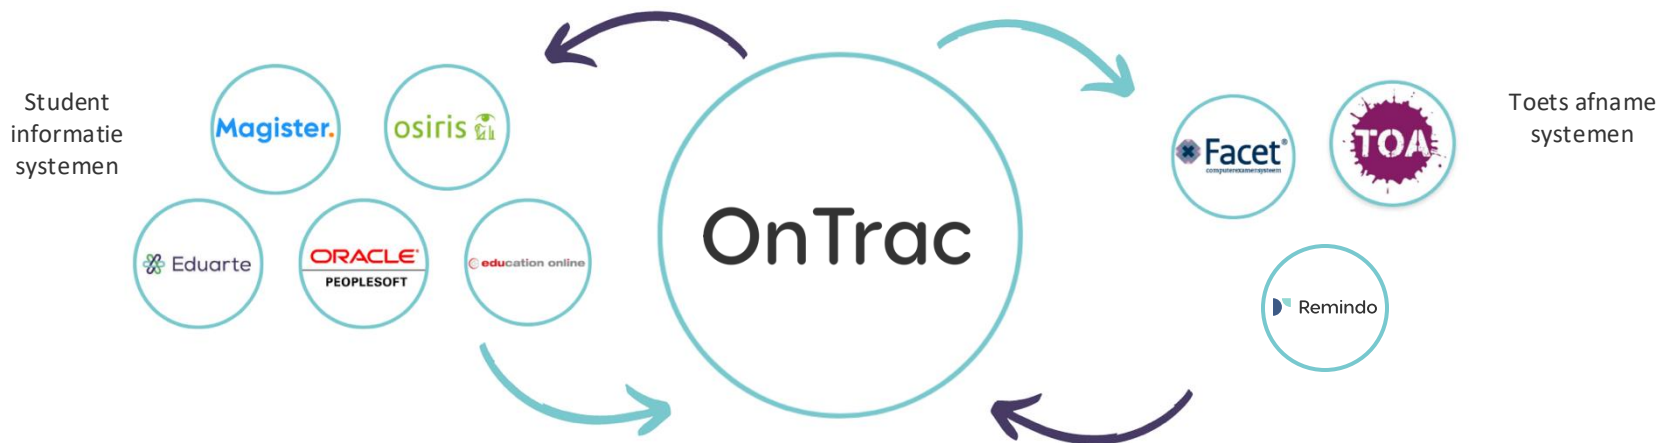

rijnijssel

 Hoornbeek
Leren voor het leven

 da Vinci
college

 MBO
UTRECHT

 Firda

 deltion 
college

 ONK

 Scalda

Samen werken aan examendossiers

Basis integraties

- Studentgegevens keten
- Groepsinformatie

Rijke integraties

- Toetsmomenten (planning)
- Roostering, inplannen studenten
- Alle mutaties e.d. planning
- Inloggen student examen (Remindo)