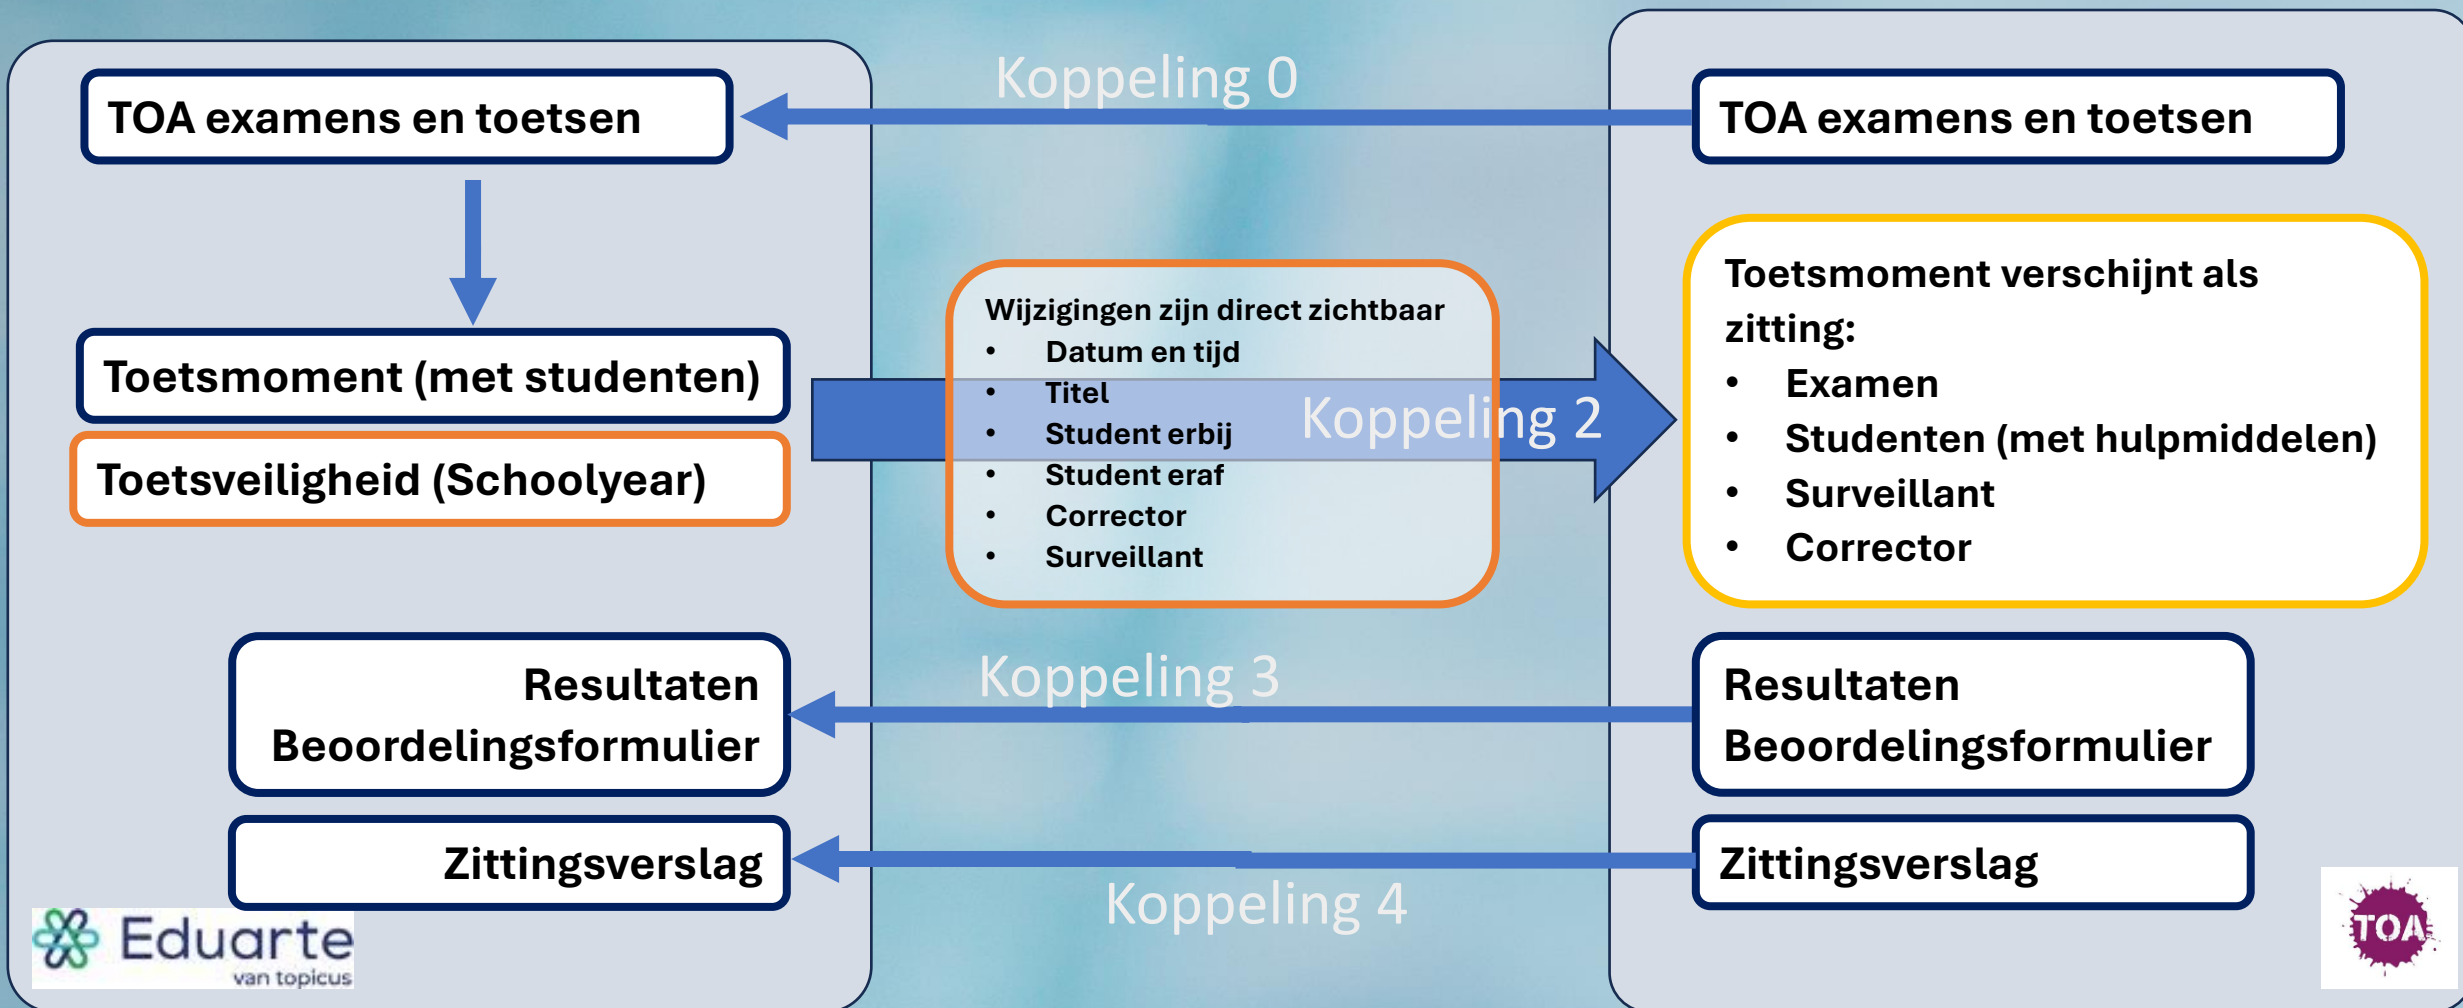

Hoe werkt het?