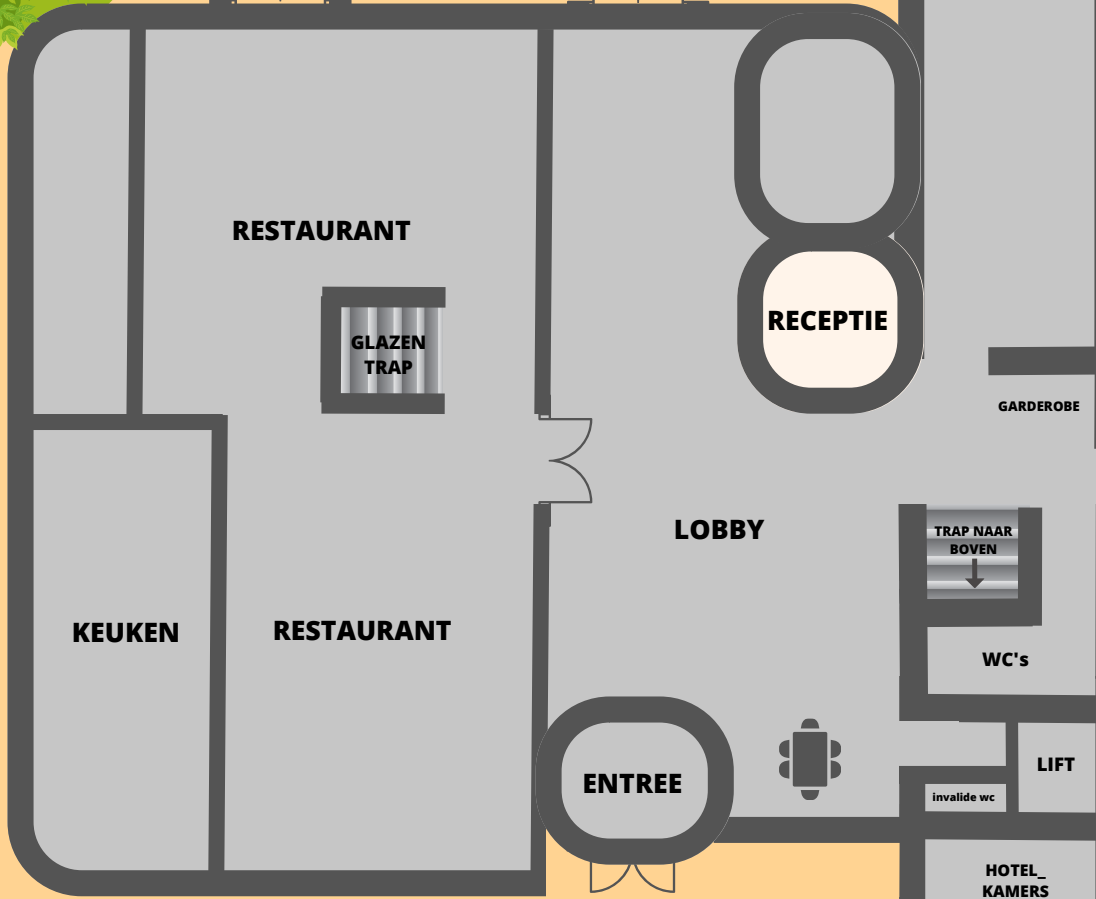

↑
richting
Openlucht Theater

LODGES
Lodge 1
Lodge 2

**MAARTEN
MAARTENSHUIS**

begane grond
Italiaanse kamer
Muziek kamer
Porselein kamer

1ste etage
Grote zaal
Westerkamer
Oosterkamer
Panoramakamer

KOETSHUIS

begane grond
entree 1
entree 2
Oranjerie
Landauer
Victoria
Tilbury
Kapsjees
Cabriolet

1ste etage
Buggy

PAVILJOEN

Hotel
Restaurant
Receptie

begane grond
L. Van Deysel
Maarten Maartens
Multatuli
J.F. Bordewijk

1ste etage
Congreszaal A
Congreszaal B
Congreszaal C

2de etage
Jip
Janneke
Takkie
Annie M.G. Schmidt

Begane grond Paviljoen

TERRAS AAN DE VIJVER

HOTEL_KAMERS
↑

KOFFIE

J.F. BORDEWIJK

MULTATULI

MAARTEN MAARTENS

L. van DEYSSEL

1ste Etage Paviljoen

2de Etage Paviljoen