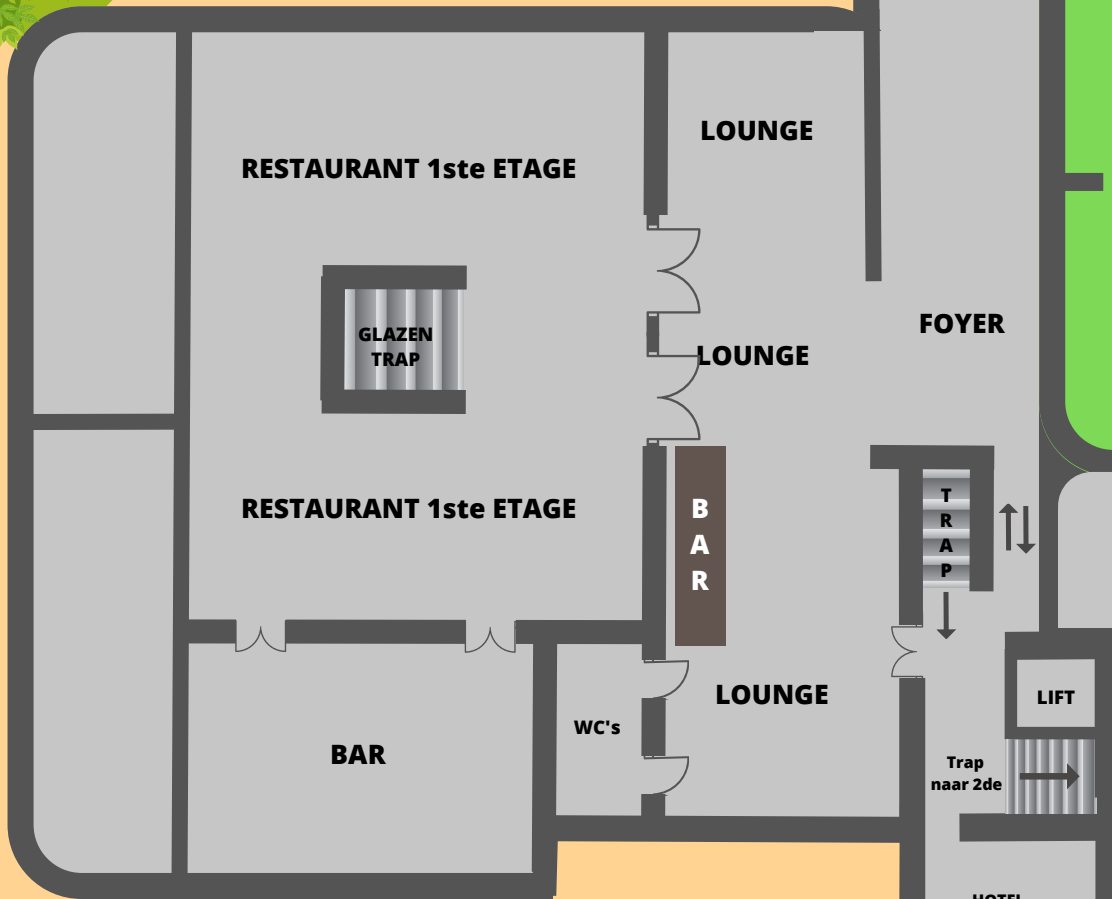

↑
richting
Openlucht Theater

LODGES
Lodge 1
Lodge 2

**MAARTEN
MAARTENSHUIS**

begane grond
Italiaanse kamer
Muziek kamer
Porselein kamer

1ste etage
Grote zaal
Westerkamer
Oosterkamer
Panoramakamer

KOETSHUIS

begane grond
entree 1
entree 2
Oranjerie
Landauer
Victoria
Tilbury
Kapsjees
Cabriolet

1ste etage
Buggy

PAVILJOEN

Hotel
Restaurant
Receptie

begane grond
L. Van Deysel
Maarten Maartens
Multatuli
J.F. Bordewijk

1ste etage
Congreszaal A
Congreszaal B
Congreszaal C

2de etage
Jip
Janneke
Takkie
Annie M.G. Schmidt

Begane grond Paviljoen

TERRAS AAN DE VIJVER

HOTEL_KAMERS
↑

KOFFIE

J.F. BORDEWIJK

MULTATULI

MAARTEN MAARTENS

L. van DEYSSEL

1ste Etage Paviljoen

2de Etage Paviljoen