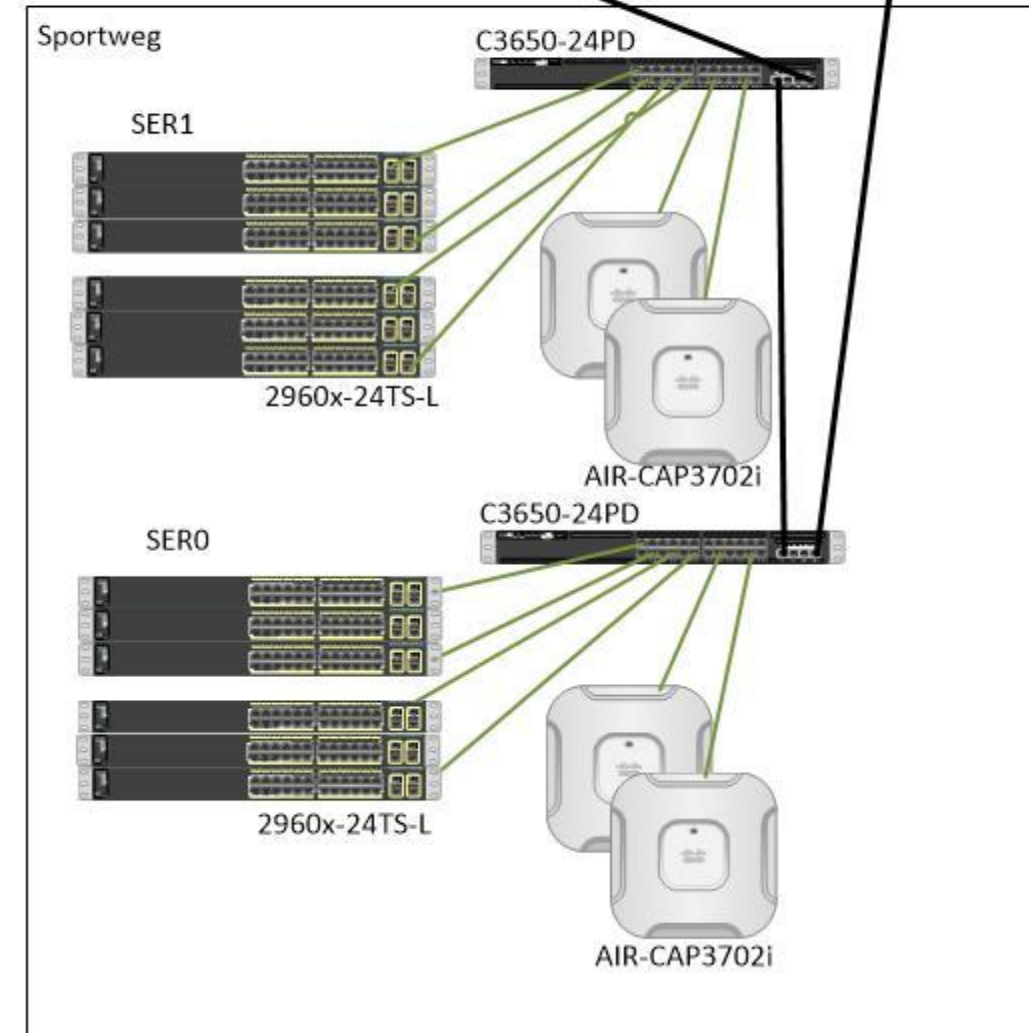

Core: Nexus 92160

Distributielaag: C3650-24PD PoE+

Accesslaag: C2960x-24TS-L

3600 werkplekken

500 laptops in beheer

SM fiber max 9km

2010

2014

NETWERKEN EN SURFNETDIENSTEN

Hoe ziet het netwerk eruit in relatie tot eduroam en iotroam?

2020: WIRELESS TENZIJ

ICT:

- Alle Access Points op de Distributie-Laag
- Geen Access-Laag meer
- Bandbreedte minimaal 10Gbits Core-Distributie.
- Minimaal 1Gbits naar de devices.
- minimaal PoE++ / UPoE+
(Universal Power over Ethernet)
- Redundantie (Voeding en verbinding)
- Future proof en SDN Ready (ja, voor de zekerheid)