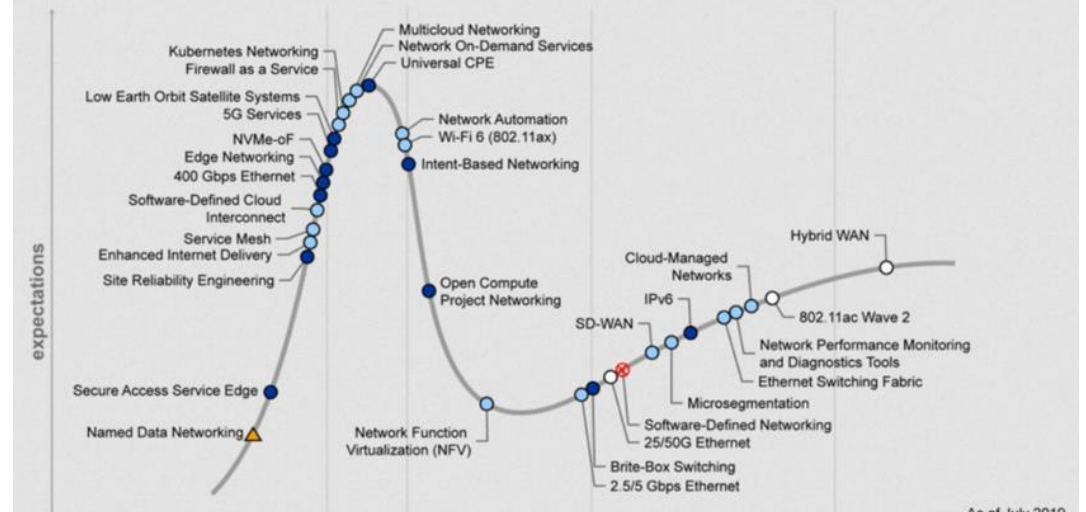

NETWERKEN IN HET ONDERWIJS

Hoe ziet het netwerk van de toekomst er uit in het onderwijs?

SOFTWARE DEFINED EEN HYPE

Is software defined Networking noodzakelijk om netwerken te ontwikkelen?

Hype Cycle for Enterprise Networking, 2019

2020-2023 VERBOUWEN

Verduurzamen van alle locaties

- 4 jaar op de JFK
- Sector voor sector

De uitgelezen kans om naast alle bekabeling ook alle patchkasten, verbindingen en active componenten te vervangen.

NETWERKEN EN SURFNETDIENSTEN

Hoe ziet het netwerk eruit in relatie tot eduroam en iotroam?

2020: WIRELESS TENZIJ

ICT:

- Alle Access Points op de Distributie-Laag
- Geen Access-Laag meer
- Bandbreedte minimaal 10Gbits Core-Distributie.
- Minimaal 1Gbits naar de devices.
- minimaal PoE++ / UPoE+
(Universal Power over Ethernet)
- Redundantie (Voeding en verbinding)
- Future proof en SDN Ready (ja, voor de zekerheid)