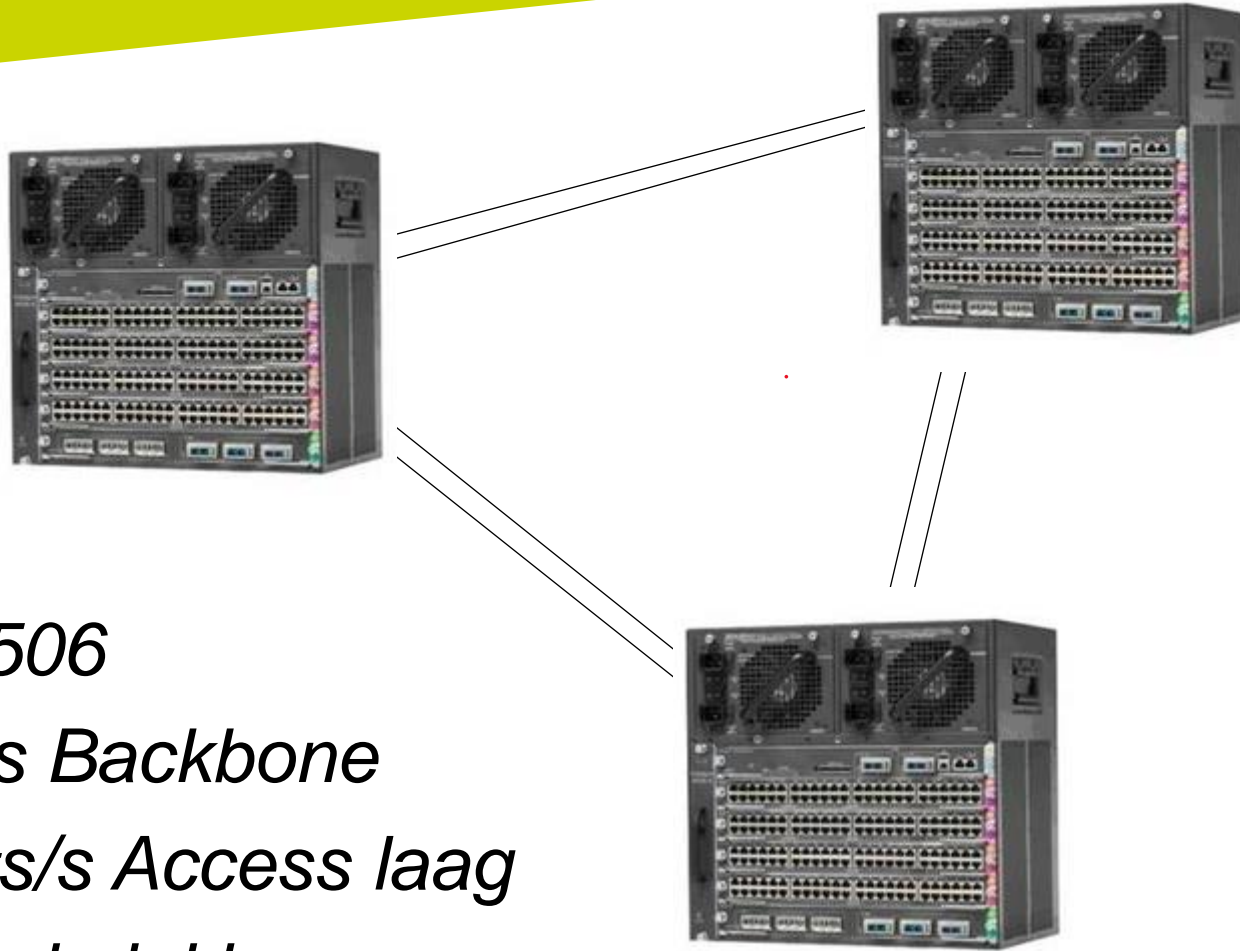

[Bron: communities.surf.nl](https://communities.surf.nl)

Migiel de Vos

SURF

Teamhoofd Netwerkinnovatie en -
productontwikkeling

Graafschap College:

- 9600 studenten mbo*
- 900 medewerkers*
- 13 vestigingen*
- eigen glasvezel*

1997

*3Com Corebuilders 9000
ATM 155Mbits/s backbone
10Mbits Access laag
300 werkplekken*

2004

Cisco 4506

2x1Gbits Backbone

100Mbits/s Access laag

1000 werkplekken

2016

Core: Nexus 92160

Distributielaag: C3650-24PD PoE+

Accesslaag: C2960x-24TS-L

3600 werkplekken

500 laptops in beheer

SM fiber max 9km

2010

2014