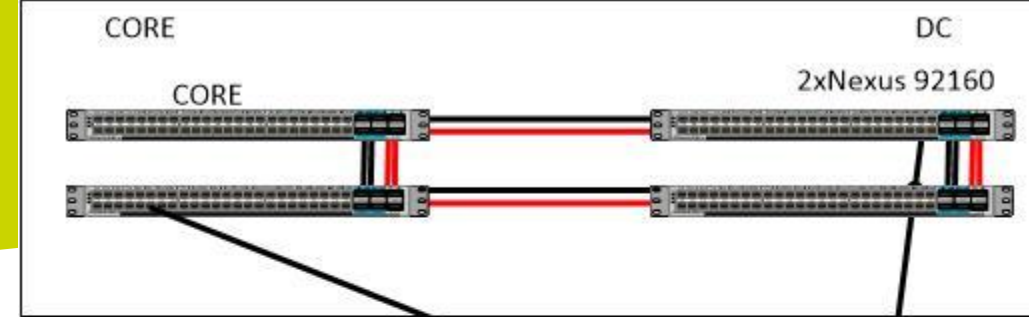

1997

*3Com Corebuilders 9000
ATM 155Mbits/s backbone
10Mbits Access laag
300 werkplekken*

2004

Cisco 4506

2x1Gbits Backbone

100Mbits/s Access laag

1000 werkplekken

2016

Core: Nexus 92160

Distributielaag: C3650-24PD PoE+

Accesslaag: C2960x-24TS-L

3600 werkplekken

500 laptops in beheer

SM fiber max 9km

2010

2014