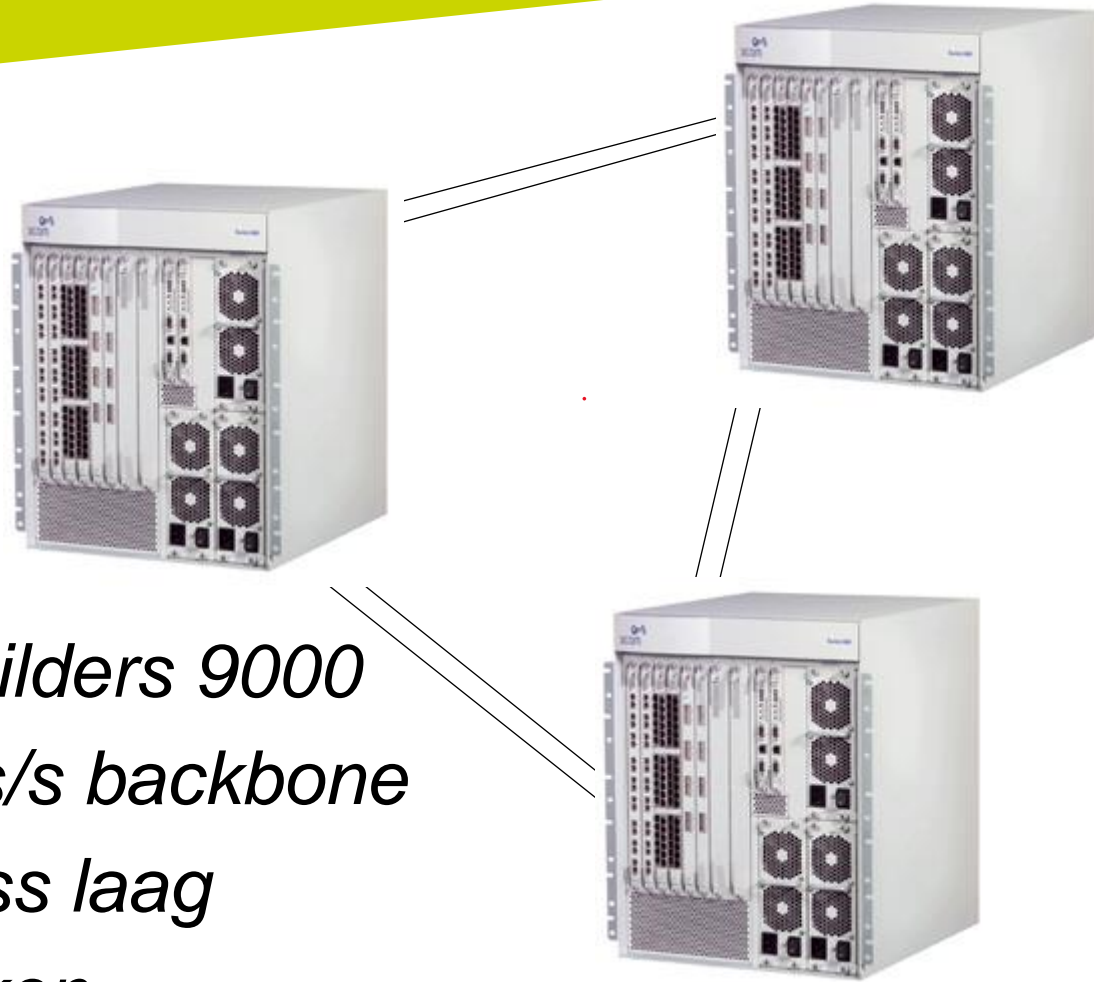

[Bron: communities.surf.nl](https://communities.surf.nl)

Migiel de Vos

SURF

Teamhoofd Netwerkinnovatie en -
productontwikkeling

Graafschap College:

- 9600 studenten mbo*
- 900 medewerkers*
- 13 vestigingen*
- eigen glasvezel*

1997

*3Com Corebuilders 9000
ATM 155Mbits/s backbone
10Mbits Access laag
300 werkplekken*

2004

Cisco 4506

2x1Gbits Backbone

100Mbits/s Access laag

1000 werkplekken

2016

Core: Nexus 92160

Distributielaag: C3650-24PD PoE+

Accesslaag: C2960x-24TS-L

3600 werkplekken

500 laptops in beheer

SM fiber max 9km

2010

2014