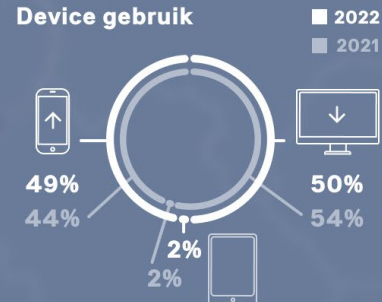

4:39 

Pagina's per sessie

4 

Bron

Per kwartaal

Device gebruik

Top 10 opleidingspagina's

| | |
|--|--------|
| Mbo-Verpleegkunde | 23.898 |
| Sociaal werker | 21.780 |
| Software developer | 19.877 |
| Onderwijsassistent | 17.062 |
| Verzorgende IG | 14.595 |
| Mediavormgever | 15.404 |
| Pedagogisch medewerker kinderopvang | 14.369 |
| Gespecialiseerd pedagogisch medewerker | 13.603 |
| Expert IT systems and devices | 13.974 |
| Interieuradviseur | 13.430 |

Hoe ben je op KiesMBO.nl terecht gekomen?

| | 2022 | 2021 |
|-------------------|-------|-------|
| Via school | 56,5% | 58,4% |
| Zelf gevonden | 32% | 30,1% |
| Anders | 7,9% | 9% |
| Ik ken KiesMBO al | 3,6% | 2,5% |