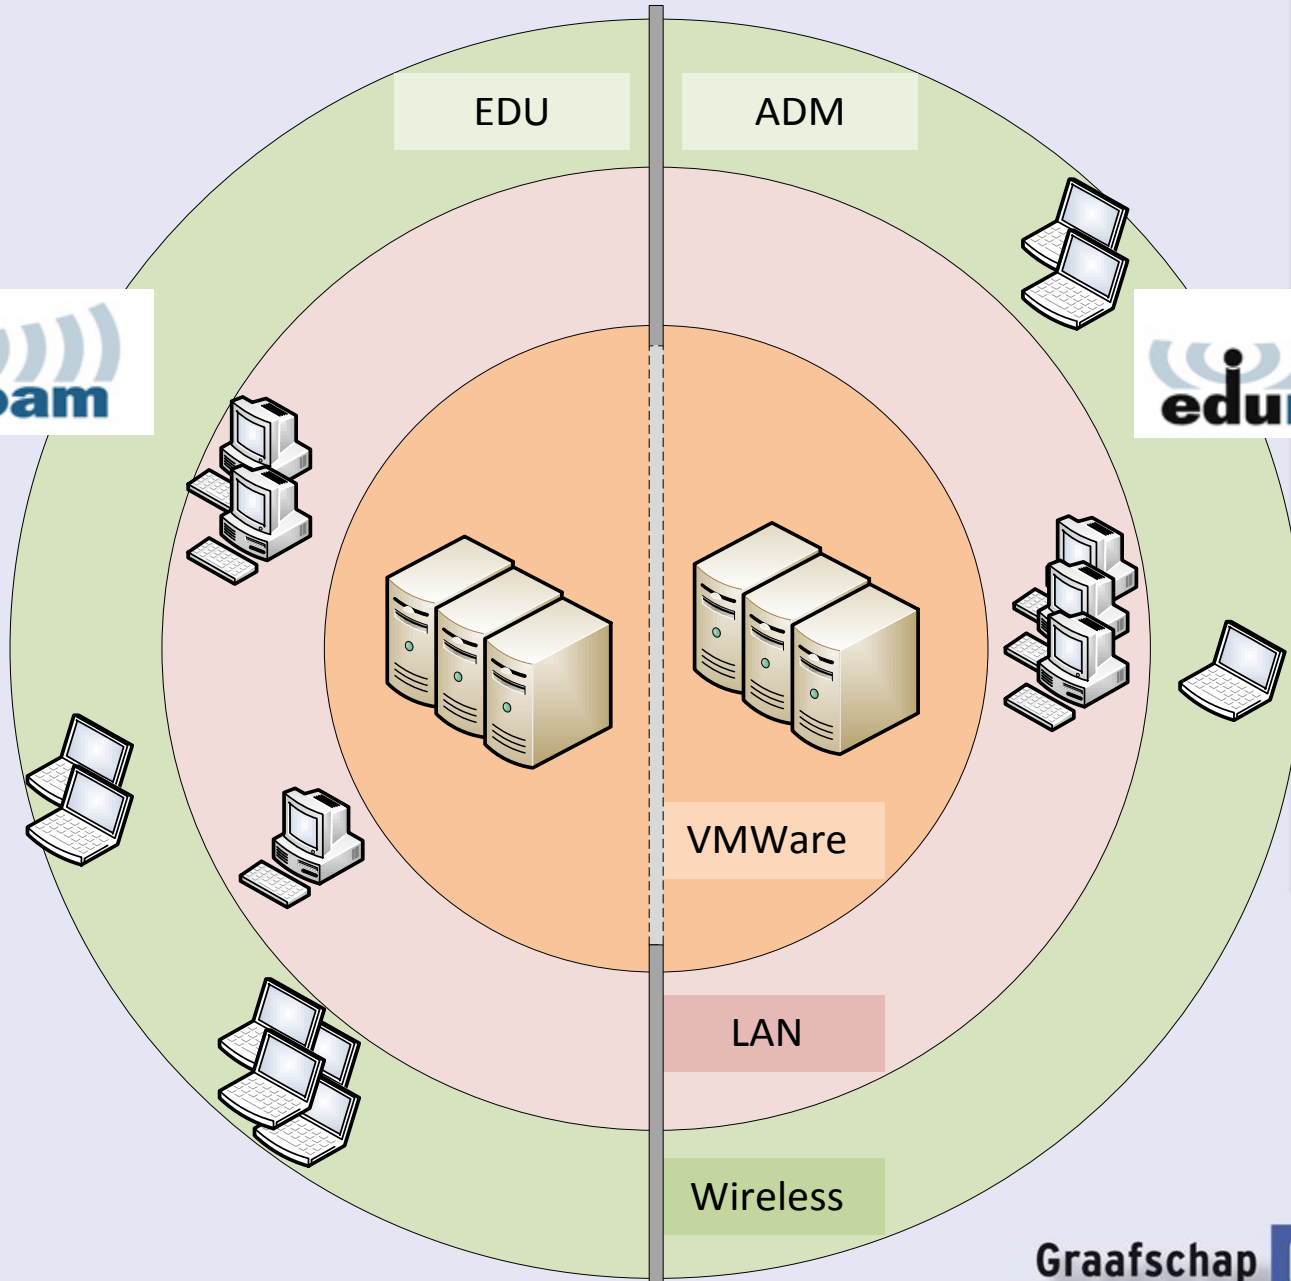

2006 overall Wireless

Tool ontwikkeld: 'GCPrint'

Functies:

- Authenticatie domein gebruiker
- Installatie juiste printerdrivers
- Connectie maken met printer

Voorwaarden:

- 'KISS'

GCPrint v1.0

GCPrint v1.0

EDU

ADM

VMWare

LAN

Wireless

2012 aanbesteding MFC's

Opgenomen in de aanbesteding:

- *De studenten kunnen hun eigen apparatuur meenemen, "bring your own device":*
- *Alle Windows versie 32 en 64bits vanaf Windows XP*
- *Alle Apple IOS versies vanaf IOS 10.x*
- *Alle tablet besturingssystemen (Android, IOS en Windows)*
- *Afvoeren van 250 printers*