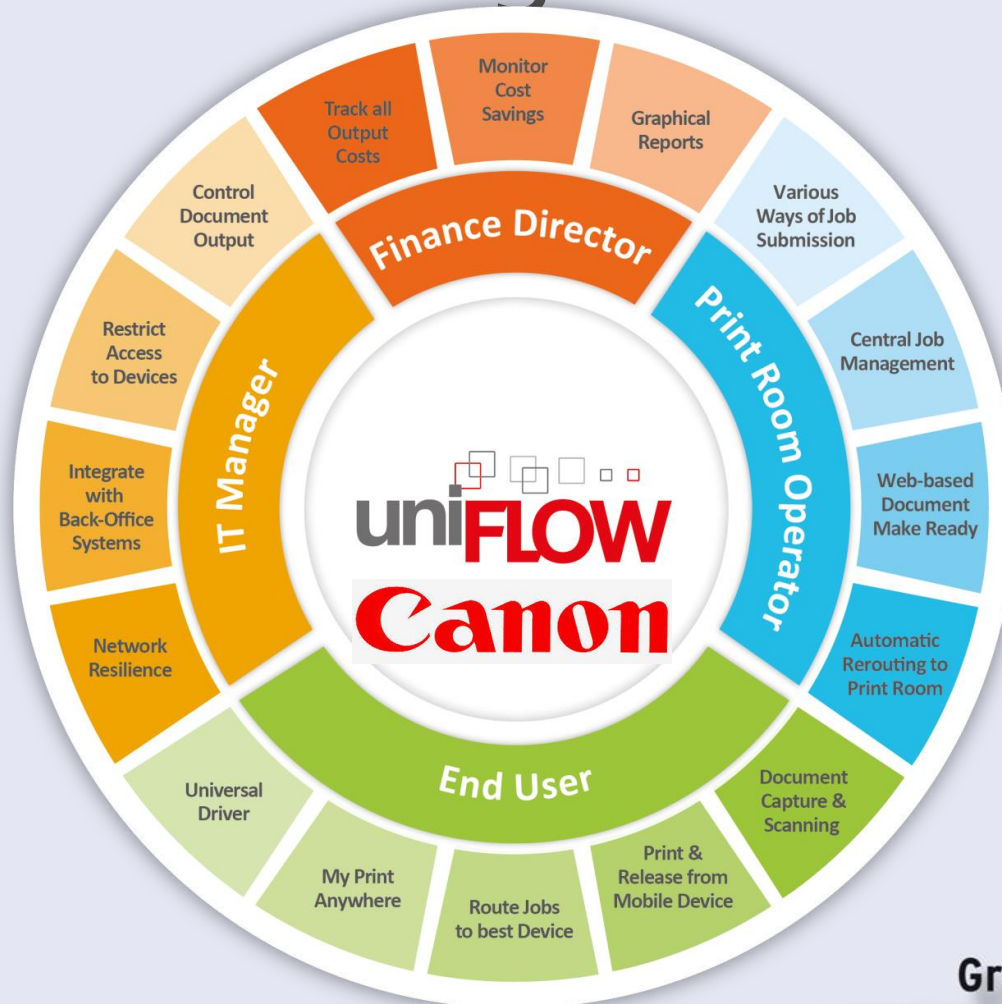

print, scan en device management: