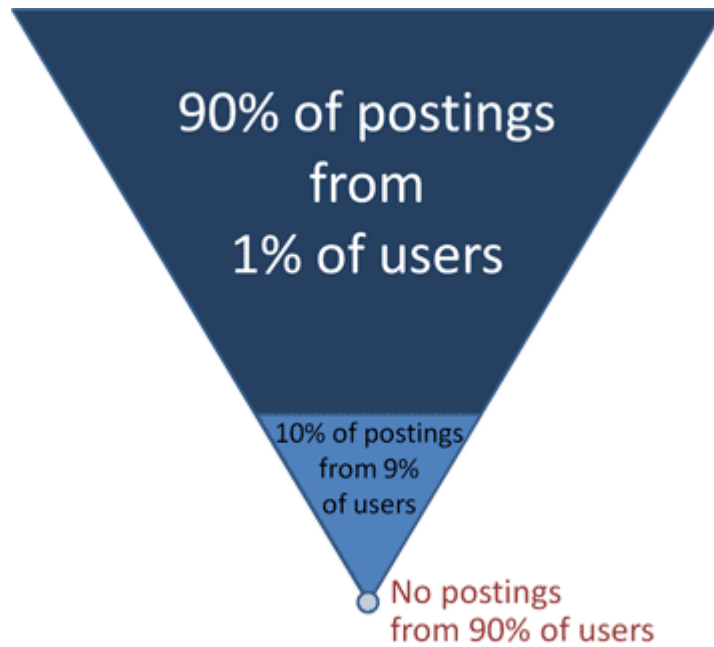

crowdsourcing

Methodiek voor onderwijsinnovatie

Innovatie
netwerk

Basismodel Innovatienetwerk

Innovatie
netwerk

www.hetinnovatienetwerk.nl

Innovatie
netwerk

crowd

- ROC West-Brabant heeft
 - Ruim 30.000 studerende(n) (vmbo en mbo)
 - Ruim 3000 medewerkers

- Dus: bijdragen
 - 300 studenten/30 medewerkers heavy
 - 2700 studenten/ 270 medewerkers intermitterend

Maar