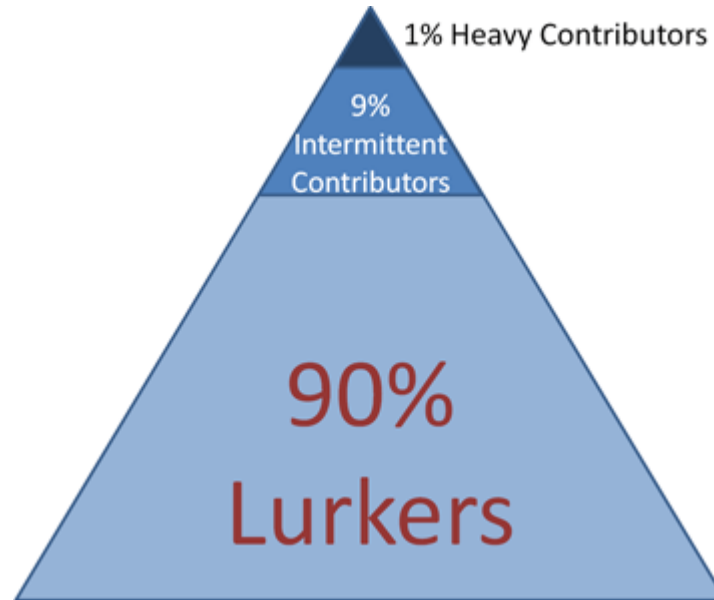

crowdsourcing

Methodiek voor onderwijsinnovatie

Innovatie
netwerk

Basismodel Innovatienetwerk

Innovatie
netwerk

www.hetinnovatienetwerk.nl

Innovatie
netwerk

crowd

- ROC West-Brabant heeft
 - Ruim 30.000 studerende(n) (vmbo en mbo)
 - Ruim 3000 medewerkers

- Dus: bijdragen
 - 300 studenten/30 medewerkers heavy
 - 2700 studenten/ 270 medewerkers intermitterend

Maar

- We hebben ook contacten met meer dan 10.000 bedrijven
- In de regio wonen ruim 500.000 mensen
- In het Nederlandstalig gebied wonen 16 miljoen mensen
- Misschien moeten we op termijn meertalig?

Op zoek naar de doorbraak