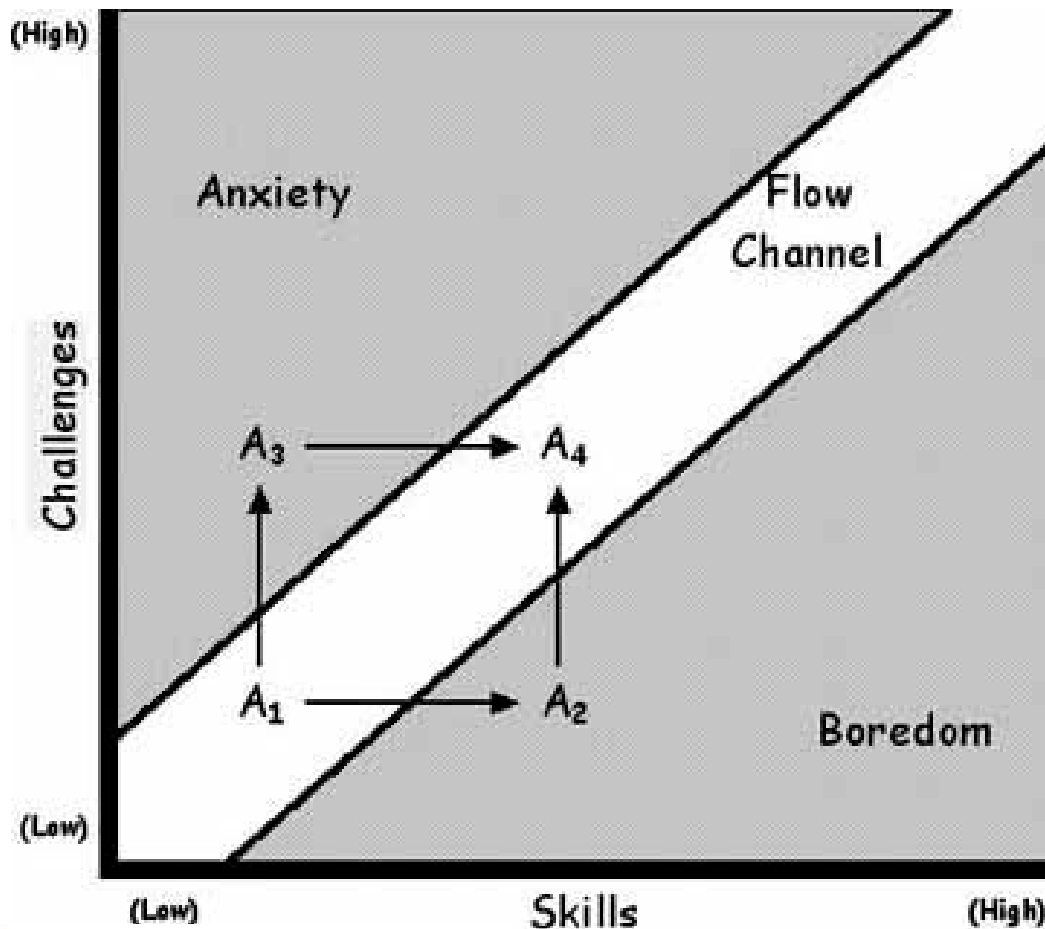

Innovatie
netwerk

Psychology of Optimal Experience
Csikszentmihalyi (page 74)