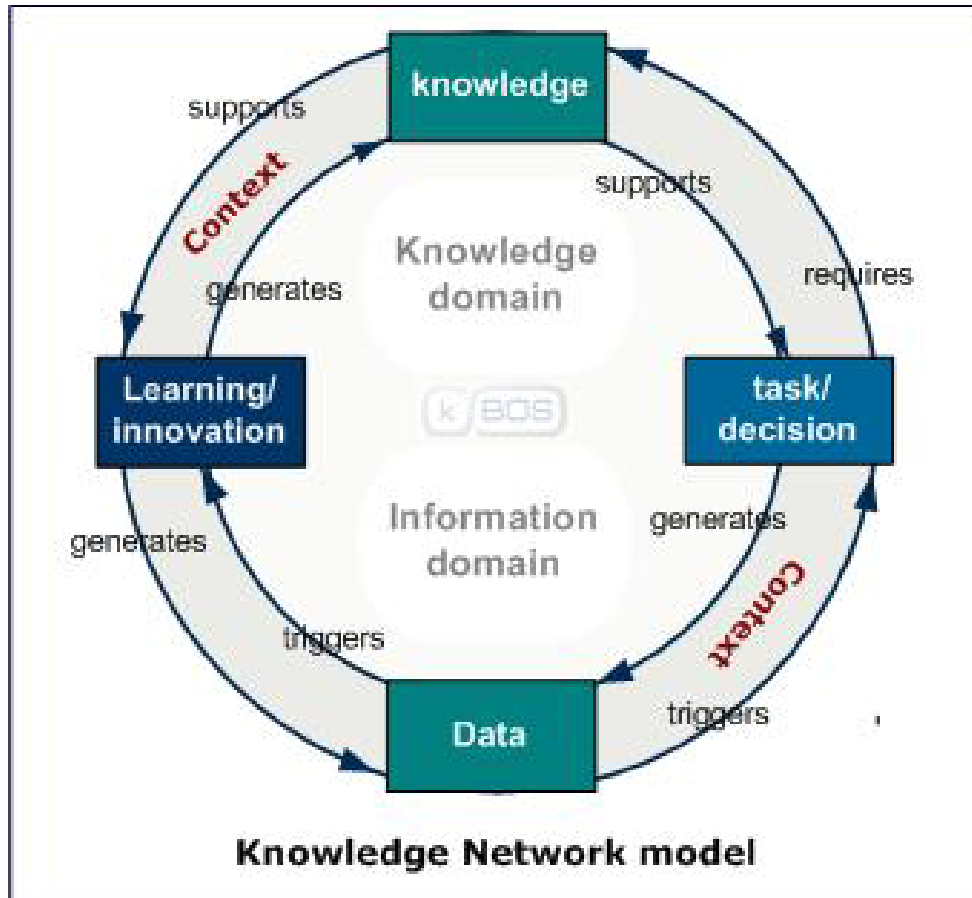

crowdsourcing

Methodiek voor onderwijsinnovatie

Innovatie
netwerk

Basismodel Innovatienetwerk

Innovatie
netwerk

www.hetinnovatienetwerk.nl

Innovatie
netwerk

crowd

- ROC West-Brabant heeft
 - Ruim 30.000 studerende(n) (vmbo en mbo)
 - Ruim 3000 medewerkers

- Dus: bijdragen
 - 300 studenten/30 medewerkers heavy
 - 2700 studenten/ 270 medewerkers intermitterend

Maar

Innovatie
netwerk

Innovatie
 netwerk

Psychology of Optimal Experience
 Csikszentmihalyi (page 74)

Innovatie
netwerk